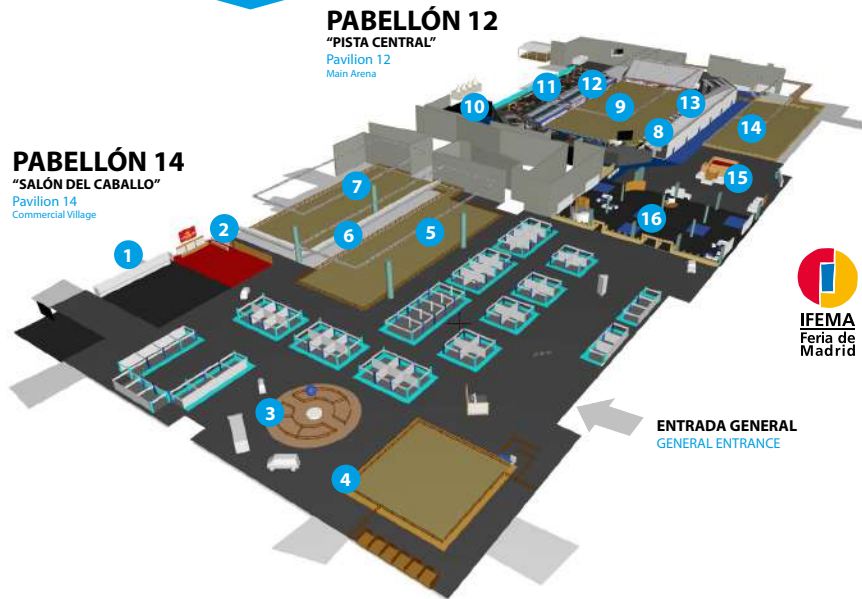

## PLANO GENERAL IFEMA MHW 2018 IFEMA MHW 2018 SCHEDULE

- 1 - ZONA GASTRONÓMICA "RODILLA"  
"RODILLA" LOUNGE
- 2 - "ESTRELLA DAMM" LOUNGE  
"ESTRELLA DAMM" LOUNGE
- 3 - ZONA INFANTIL "GRUPO EULEN"  
"GRUPO EULEN" KIDS AREA
- 4 - PONY PARK  
PONY PARK
- 5 - PISTA NON STOP  
NON STOP ARENA
- 6 - GRADA PISTA DOMA VAQUERA  
DOMA VAQUERA STANDS
- 7 - PISTA DOMA VAQUERA  
DOMA VAQUERA ARENA
- 8 - PALCOS DE GRADA  
STAND BOXES

- 9 - PISTA CENTRAL  
MAIN ARENA
- 10 - CÓRNER VIP  
VIP CORNER
- 11 - PALCOS VIP  
VIP BOXES
- 12 - MESAS VIP  
VIP TABLES
- 13 - TRIBUNA  
TRIBUNE
- 14 - PISTA DE ENTRENAMIENTO  
WARM-UP ARENA
- 15 - ZONA GASTRONÓMICA  
GASTRONOMIC AREA
- 16 - MHW GALLERY  
MHW GALLERY